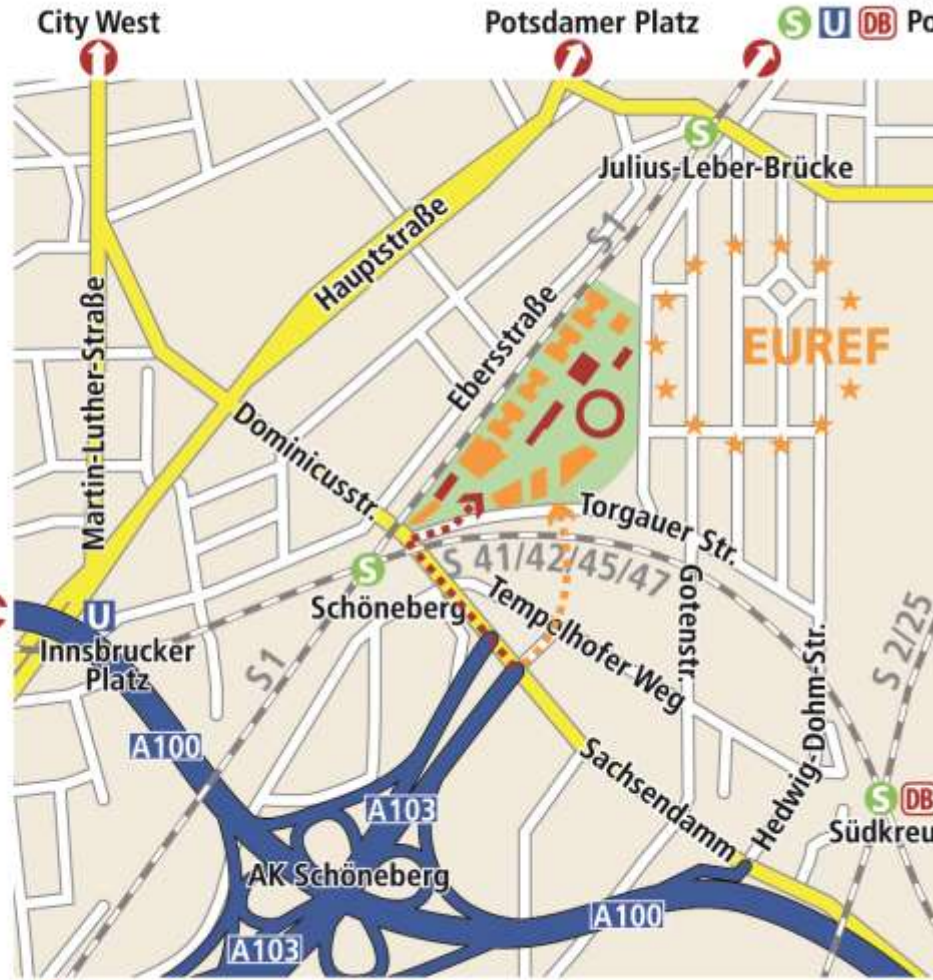

Zoologischer Garten
 Airport-Express Tegel, 19 min.

Friedrichstraße
 Airport-Express (RE7, RB14)
Schönefeld, 25 min.

Potsdamer Platz

... bestehende Zufahrt
... geplante Zufahrt (2014)

Friedrichstraße
 Airport-Express (RE7, RB14)
Schönefeld, 25 min.
 Potsdamer Platz

SXF1 Expressbus
Airport Schönefeld, 20 Min.

Messe/ICC
Airport Tegel

Wannsee
Potsdam

Schönefelder Südkreuz
Airport Schönefeld, mit dem Auto 17 Min.